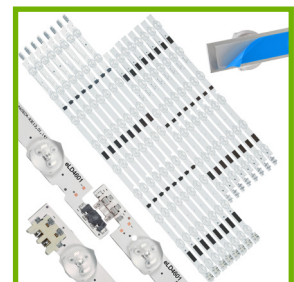

TL4325

BGH
HISENSE
TELEFUNKEN

Características:

- 7 TIRAS LED DE 393MM
CON 4 LED 3030 3V
CON CINTA ADHESIVA AZUL

TL4601

SAMSUNG

Características:

- 8 TIRAS LED eLD4601A DE 593MM
CON 9 LED 3030 3V
CON CINTA ADHESIVA AZUL
- 8 TIRAS LED eLD4601B DE 392MM
CON 6 LED 3030 3V
CON CINTA ADHESIVA AZUL