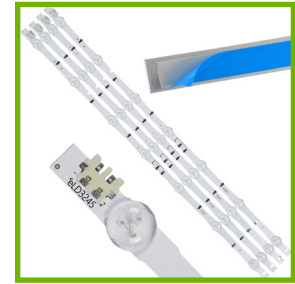

SAMSUNG

Características:
- 1 TIRA LED DE 392MM
CON 58 LED 5630 3V
CON CINTA ADHESIVA AZUL

Electrónica SofMel

TL3243X

SAMSUNG

Características:
- 2 TIRAS LED DE 348MM
CON 44 LED 5630 3V
CON CINTA ADHESIVA AZUL

TL3244

SAMSUNG

Características:
- 2 TIRAS LED CURVAS DE 580MM
CON 5 LED 1313 3V
CON CINTA ADHESIVA AZUL

TL3245

SAMSUNG

Características:
- 4 TIRAS LED DE 646MM
CON 7 LED 3535 3V
CON CINTA ADHESIVA AZUL

TL3901