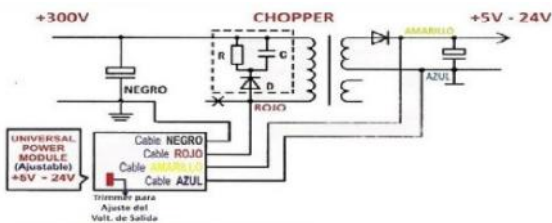

MODULO FUENTE AJUSTABLE DE 5 A 24V
PARA TELEVISORES LCD Y LED UNIVERSAL