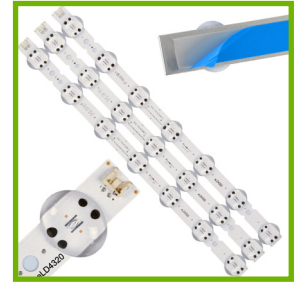

TL4320

LG

Características:

- 3 TIRAS LED DE 424MM
  CON 7 LED 1313 6V
  CON CINTA ADHESIVA AZUL