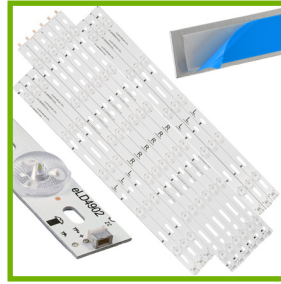

TL4902

AOC
PHILIPS

Características:
- 6 TIRAS LED eLD4902L DE 450MM
CON 5 LED 3030 3V
CON CINTA ADHESIVA AZUL
- 6 TIRAS LED eLD4902R DE 540MM
CON 6 LED 3030 3V
CON CINTA ADHESIVA AZUL

TL4903

LG

Características:
- 2 TIRAS LED eLD4903R DE 510MM
CON 6 LED 1313 3V
CON CINTA ADHESIVA AZUL
- 2 TIRAS LED eLD4903L DE 510MM
CON 6 LED 1313 3V
CON CINTA ADHESIVA AZUL