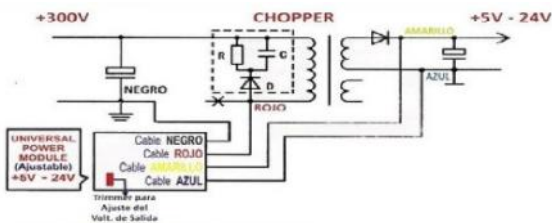

MOD 05

2147

Fuente TV universal 21"
5 cables

Fuente TV universal 29"
3 cables

POWER MODULE - MODULO FUENTE
MONITORES HASTA 24"
SALIDA 12-18V

POWER MODULE - MODULO FUENTE
INPUT 19-45V - OUTPUT 12-24V
HASTA 46" - MAX POWER 200W
BASADO EN 2SK3528

MOD 04

MODULO FUENTE AJUSTABLE DE 5 A 24V
PARA TELEVISORES LCD Y LED UNIVERSAL

INVERSORES DE TENSION

<p>LX200 Inversor de corriente 12v a 220v -200 watts</p> 	<p>LX300 Inversor de corriente 12v a 220v -300 watts</p> 	<p>LX400 Inversor de corriente 12v a 220v - 400 watts</p> 	<p>LX700 Inversor de corriente 12v a 220v - 700 watts</p> 	<p>DC150 Inversor de corriente 24v a 12v 150watts</p> 
<p>122420 Inversor de corriente 24v a 12v 20 Amperes</p> 	<p>MW197 Conversor CC-CC Múltiple 12v 800mA</p> 	<p>LX297 Conversor CC-CC Múltiple 12v 2 Amperes</p> 	<p><i>Electrónica</i></p>	
<p><i>Sofmel</i></p>		<p><i>Sofmel</i></p>		